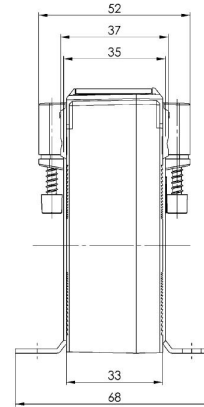

CMA-41-1000-5A-5VA-1

Weidmüller Interface GmbH & Co. KG
Klingenbergstraße 26
D-32758 Detmold
Germany

図面

www.weidmueller.com