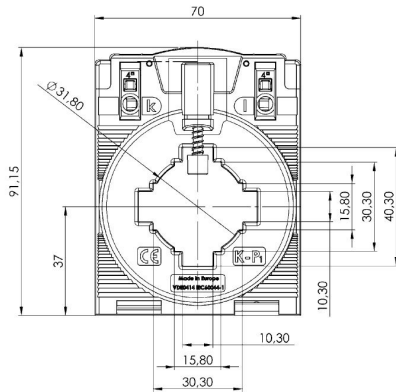

CMA-41-1000-5A-5VA-1

Weidmüller Interface GmbH & Co. KG
Klingenbergstraße 26
D-32758 Detmold
Germany

図面

www.weidmueller.com