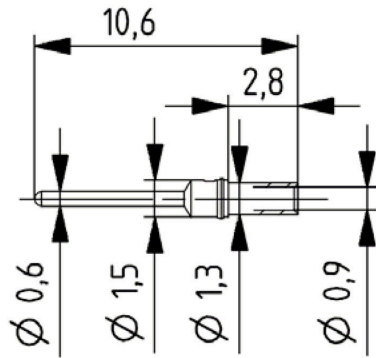

IE-PIC-M12X-P-22/26

Weidmüller Interface GmbH & Co. KG
Klingenbergstraße 26
D-32758 Detmold
Germany

図面

www.weidmueller.com