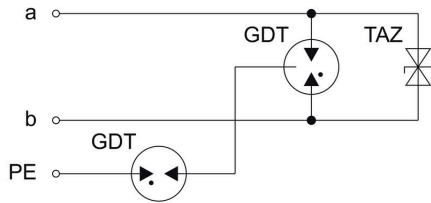

VCG 24V EX 2 M20X1.5

Weidmüller Interface GmbH & Co. KG
Klingenbergstraße 26
D-32758 Detmold
Germany

www.weidmueller.com

図面

図に類似