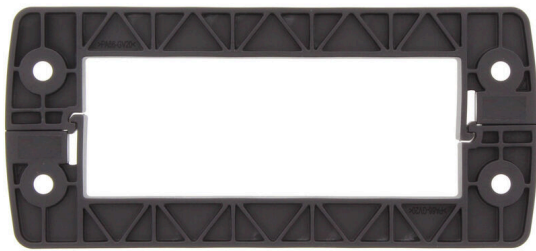

CABTITE FRL 24/10 BK

Weidmüller Interface GmbH & Co. KG
Klingenbergstraße 26
D-32758 Detmold
Germany

www.weidmueller.com

フレームは、単一の部品から組み立てられ、組み立てが容易で、寸法的に安定した繊維ガラス強化プラスチックで構成されます。この脱落防止発泡シールは、DIN EN 60529 に準拠して、塗装や粗い表面でも効果的な IP66 のシールを保証します。

一般注文データ

バージョン	ロックフレーム, Cabtite (ケーブル取り入れロストリップ), ポリアミド、ガラス繊維強化、漆黒、高さ: 68.8 mm, 幅: 152 mm, 深さ: 11.3 mm, -40 °C... 120 °C, IP66
注文番号	2584210000
種別	CABTITE FRL 24/10 BK
GTIN (EAN)	4050118615289
数量	10 items

UL File Number Search

[UL ウェブサイト](#)

証明書番号 (cURus)

E223801

寸法と重量

深さ	11.3 mm	奥行き (インチ)	0.4449 inch
高さ	68.8 mm	高さ (インチ)	2.7087 inch
下位バージョンの高さ	11.3 mm	幅	152 mm
幅 (インチ)	5.9842 inch	直径	5.5 mm
取付寸法 - 高さ	130 mm	取付寸法 - 幅	32 mm
正味重量	32.65 g		