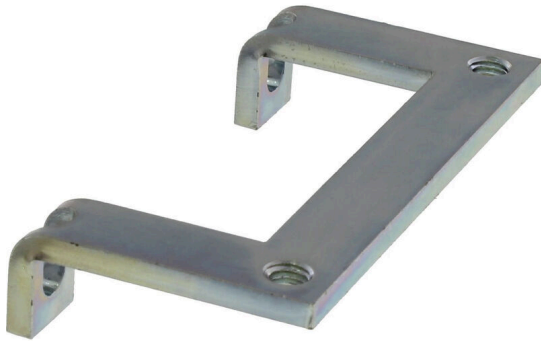

CABTITE CR 4/1 EMV

Weidmüller Interface GmbH & Co. KG
Klingenbergstraße 26
D-32758 Detmold
Germany

www.weidmueller.com

多くの異なるシールド接続クランプ (KLBÜ) と組み合わせることで、外装接続レールは、実用的で簡単かつ迅速にケーブルを外装保護することができます。

一般注文データ

バージョン	シールド接続レール, Cabtite (ケーブル取り入れ口ストリップ), スチール、亜鉛メッキ、銀色, 高さ: 35.23 mm, 幅: 68 mm, 深さ: 16 mm
注文番号	2583950000
種別	CABTITE CR 4/1 EMV
GTIN (EAN)	4050118647037
数量	10 items

CABTITE CR 4/1 EMV

Weidmüller Interface GmbH & Co. KG
Klingenbergstraße 26
D-32758 Detmold
Germany

www.weidmueller.com

技術データ

承認

ROHS 適合

寸法と重量

深さ	16 mm	奥行き (インチ)	0.6299 inch
高さ	35.23 mm	高さ (インチ)	1.387 inch
幅	68 mm	幅 (インチ)	2.6772 inch
直径	5.3 mm	取付寸法 - 高さ	5.91 mm
取付寸法 - 幅	5.3 mm	正味重量	26.14 g