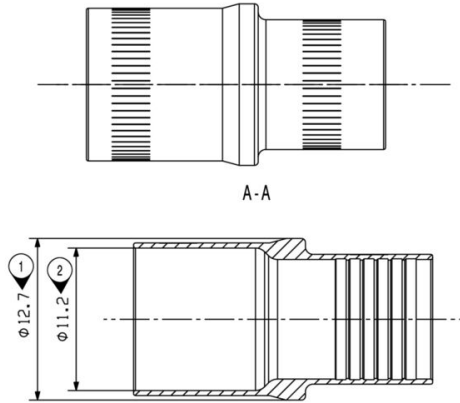

HDC MBUS CF 9.1

Weidmüller Interface GmbH & Co. KG
Klingenbergstraße 26
D-32758 Detmold
Germany

www.weidmueller.com

図面