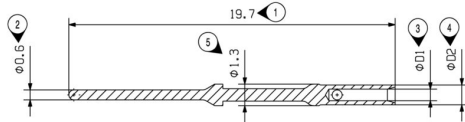

HDC MBUS8 M AWG20

Weidmüller Interface GmbH & Co. KG
Klingenbergstraße 26
D-32758 Detmold
Germany

図面

www.weidmuller.com