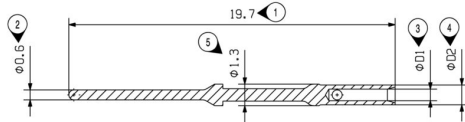

HDC MBUS8 M AWG22

Weidmüller Interface GmbH & Co. KG
Klingenbergstraße 26
D-32758 Detmold
Germany

図面

www.weidmuller.com