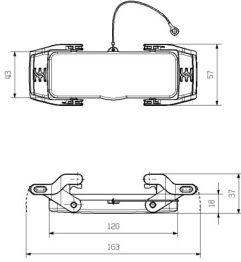

HDC 24B DMDQ 2QB N

Weidmüller Interface GmbH & Co. KG
Klingenbergstraße 26
D-32758 Detmold
Germany

www.weidmueller.com

図面