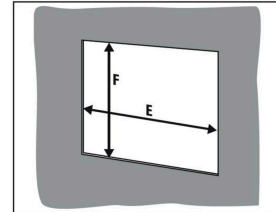

UV66-ECO-10-RES-W

Weidmüller Interface GmbH & Co. KG
 Klingenbergstraße 26
 D-32758 Detmold
 Germany

www.weidmueller.com

図面

Maße (mm) / Dimensions (mm)

	LCD	A	B	C	D
UV66-ECO-4-RES-W	4.3"	126	95	26.6	5
UV66-ECO-7-RES-W	7"	192	144	25.9	5
UV66-ECO-10-RES-W	10.1"	272	194	28	5

Montageausschnitt / Panel cut-out

	LCD	E (mm)	F (mm)
UV66-ECO-4-RES-W	4.3"	111	80
UV66-ECO-7-RES-W	7"	175	127
UV66-ECO-10-RES-W	10.1"	256	178

Montageabstände / Mounting distances

X	Y	Z
> 51 mm	> 51 mm	> 51 mm