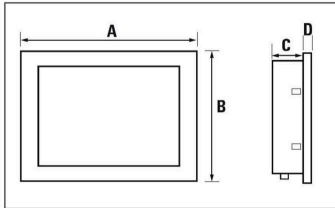

証明書番号 (cULus)

E512053

寸法と重量

深さ	36.8 mm	奥行き (インチ)	1.4488 inch
高さ	190 mm	高さ (インチ)	7.4803 inch
幅	268 mm	幅 (インチ)	10.5512 inch
壁厚、最小	2 mm	壁厚、最大	6 mm
正味重量	882 g		

温度

保管温度	-20 °C ... +85 °C	動作温度	0 °C ... +50 °C
湿度	10 ~ 95%相対湿度、結露なし		

一般データ

保護度合い	IP66	
オペレーティングシステム	Linux + Browser (HTML5)	
電圧供給範囲	電圧種別	DC
	電圧、最小	20.4 V
	電圧、最大	27.6 V
電圧供給	24 V DC	
LCD なし MTBF	72.25 a	
LCD 付き MTBF	5.29 a	

備品

サイズ	10.1"	分解能	1024 x 600
表示可能な色の数	16000000 M	輝度	400 cd/m ²

UV66-ECO-10-RES-W

Weidmüller Interface GmbH & Co. KG
Klingenbergstraße 26
D-32758 Detmold
Germany

www.weidmueller.com

技術データ

タッチスクリーン	抵抗	材料表示	プラスチック
角度 (垂直)	上 : 70° / 下 : 70°	材質フレーム	プラスチック

分類

ETIM 8.0	EC001412	ETIM 9.0	EC001412
ETIM 10.0	EC001412	ECLASS 14.0	27-33-02-01
ECLASS 15.0	27-33-02-01		

UV66-ECO-10-RES-W

Weidmüller Interface GmbH & Co. KG
 Klingenbergstraße 26
 D-32758 Detmold
 Germany

www.weidmueller.com

図面

Maße (mm) / Dimensions (mm)

	LCD	A	B	C	D
UV66-ECO-4-RES-W	4.3"	126	95	26.6	5
UV66-ECO-7-RES-W	7"	192	144	25.9	5
UV66-ECO-10-RES-W	10.1"	272	194	28	5