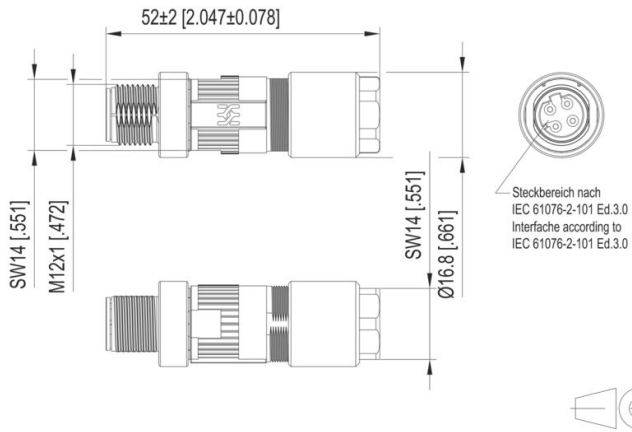

## 寸法と重量

直径 16.8 mm 正味重量 25.9 g

www.weidmueller.com

図面

寸法図

ピン固定

M12 plug