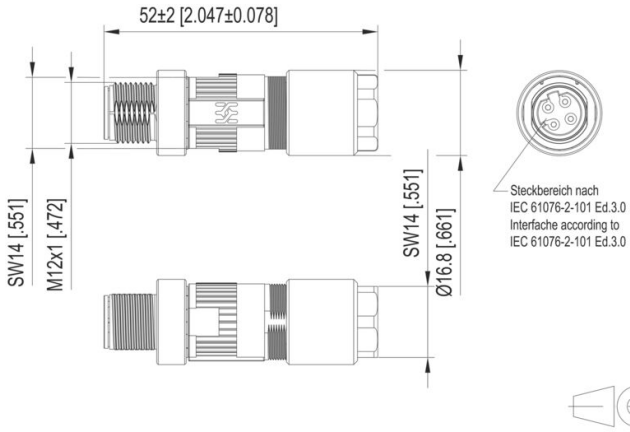

## 寸法と重量

直径 16.8 mm 正味重量 25.9 g

www.weidmueller.com

図面

寸法図

ピン固定

M12 plug