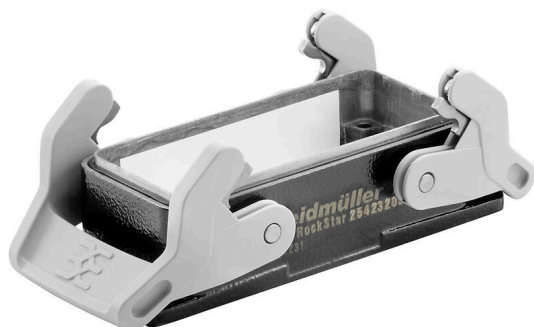

## HDC 16B ABU EMC

Weidmüller Interface GmbH &amp; Co. KG

Klingenbergstraße 26

D-32758 Detmold

Germany

www.weidmueller.com

ワイドミュラーの新型RockStar® IP65 EMV エンクロージャは、最も過酷な環境条件での使用に理想的で、電磁波干渉対応の保護を提供します。角型コネクタは、コネクタインサートおよびその保護ハウジングで構成されています。新型プラスチック製ストラップはロックしやすく、随時交換可能です。ワイドミュラー RockStar® のエンクロージャはすべて高品質のアルミニウムダイキャストで製造されています。これにより、耐衝撃性、耐腐食性に優れ、かつ小型化と軽量化を実現しています。

## 一般注文データ

バージョン	HDCエンクロージャ, 設置サイズ: 6, 保護度合い: IP65, 勘合状態, 隔壁ハウジング, 下側のサイドロッククランプ, サイドロッククランプ交換可能, ケーブル取り入れ口サイズ: none
注文番号	<a href="#">2542320000</a>
種別	HDC 16B ABU EMC
GTIN (EAN)	4050118648799
数量	1 items