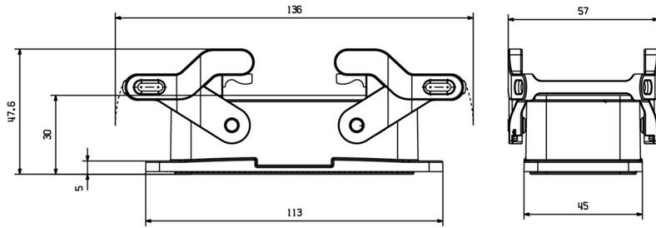

HDC 16B ABU EMC

Weidmüller Interface GmbH & Co. KG
Klingenbergstraße 26
D-32758 Detmold
Germany

図面

www.weidmueller.com