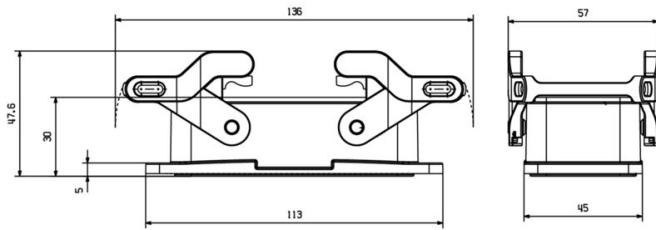

HDC 16B ABU EMC

Weidmüller Interface GmbH & Co. KG
Klingenbergstraße 26
D-32758 Detmold
Germany

www.weidmueller.com

図面

図面

mounting cutout