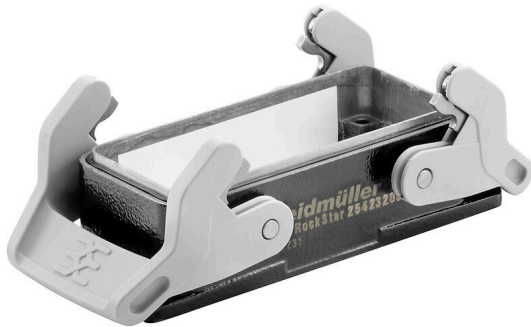

HDC 16B ABU EMC

Weidmüller Interface GmbH & Co. KG

Klingenbergstraße 26

D-32758 Detmold

Germany

www.weidmueller.com

ワイドミュラーの新型RockStar® IP65 EMV エンクロージャは、最も過酷な環境条件での使用に理想的で、電磁波干渉対応の保護を提供します。角型コネクタは、コネクタインサートおよびその保護ハウジングで構成されています。新型プラスチック製ストラップはロックしやすく、随時交換可能です。ワイドミュラー RockStar® のエンクロージャはすべて高品質のアルミニウムダイキャストで製造されています。これにより、耐衝撃性、耐腐食性に優れ、かつ小型化と軽量化を実現しています。

一般注文データ

バージョン	HDCエンクロージャ, 設置サイズ: 6, 保護度合い: IP65, 勘合状態, 隔壁ハウジング, 下側のサイドロッククランプ, ケーブル取り入れ口サイズ: none
注文番号	2542320000
種別	HDC 16B ABU EMC
GTIN (EAN)	4050118648799
数量	1 items

HDC 16B ABU EMC

Weidmüller Interface GmbH & Co. KG
Klingenbergstraße 26
D-32758 Detmold
Germany

サイズ 6 (16B/40D)

ワイドミュラーの新型RockStar® IP65 EMV エンクロージャは、最も過酷な環境条件での使用に理想的で、電磁波干渉対応の保護を提供します。角型コネクタは、コネクタインサートおよびその保護ハウジングで構成されています。新型プラスチック製ストラップはロックしやすく、随時交換可能です。ワイドミュラー RockStar® のエンクロージャはすべて高品質のアルミニウムダイキャストで製造されています。これにより、耐衝撃性、耐腐食性に優れ、かつ小型化と軽量化を実現しています。