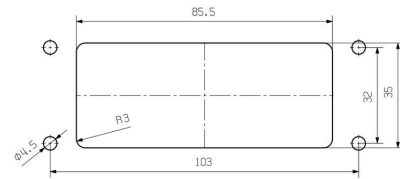

HDC 16B ABU EMC

Weidmüller Interface GmbH & Co. KG
Klingenbergstraße 26
D-32758 Detmold
Germany

www.weidmueller.com

図面

図面

mounting cutout