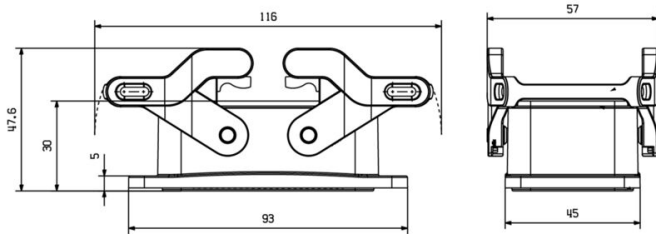

HDC 10B ABU EMC

Weidmüller Interface GmbH & Co. KG
Klingenbergstraße 26
D-32758 Detmold
Germany

図面

www.weidmueller.com