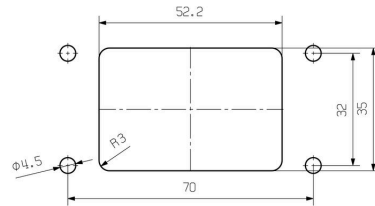

HDC 06B ALU EMC

Weidmüller Interface GmbH & Co. KG
Klingenbergstraße 26
D-32758 Detmold
Germany

www.weidmueller.com

図面

図面

取付用切り欠き