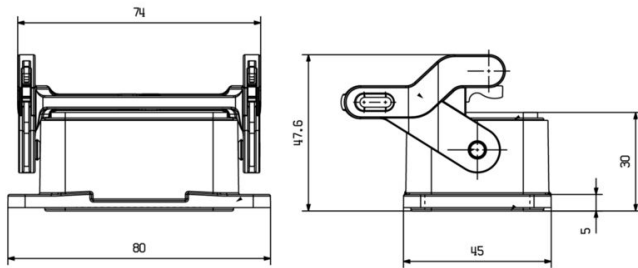

HDC 06B ALU EMC

Weidmüller Interface GmbH & Co. KG
Klingenbergstraße 26
D-32758 Detmold
Germany

www.weidmueller.com

図面

図面