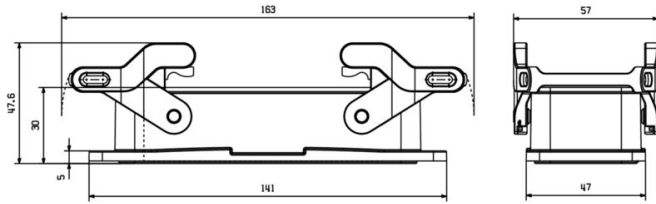

HDC 24B ABU EMC

Weidmüller Interface GmbH & Co. KG
Klingenbergstraße 26
D-32758 Detmold
Germany

図面

www.weidmueller.com