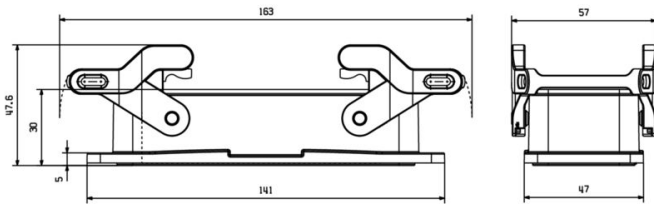

HDC 24B ABU EMC

Weidmüller Interface GmbH & Co. KG
Klingenbergstraße 26
D-32758 Detmold
Germany

www.weidmueller.com

図面

図面

mounting cutout