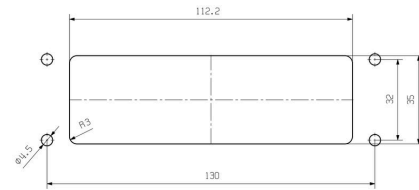

HDC 24B ABU EMC

Weidmüller Interface GmbH & Co. KG
Klingenbergstraße 26
D-32758 Detmold
Germany

www.weidmueller.com

図面

図面

mounting cutout