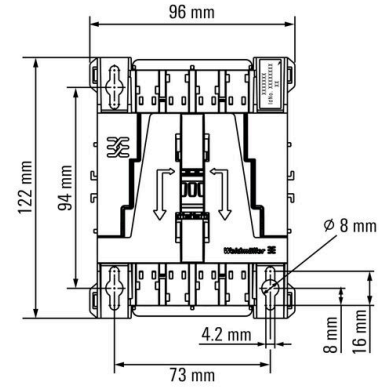

FP ESWB TERMINAL SET

Weidmüller Interface GmbH & Co. KG
Klingenbergstraße 26
D-32758 Detmold
Germany

図面

www.weidmueller.com