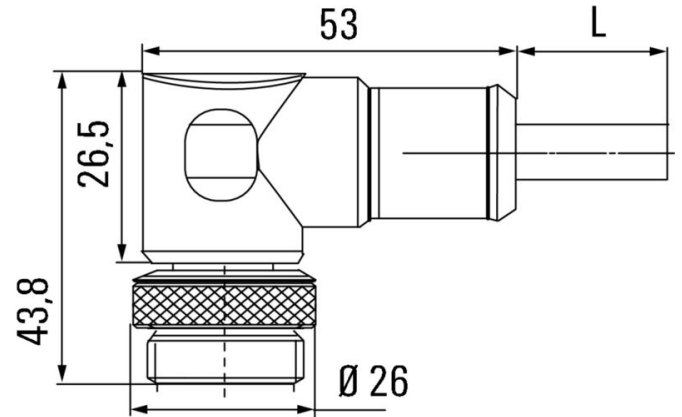

SAIL-7/8W7/8W-5-10U

Weidmüller Interface GmbH & Co. KG
Klingenbergstraße 26
D-32758 Detmold
Germany

www.weidmueller.com

図面

極スキーム

極スキーム

配線図