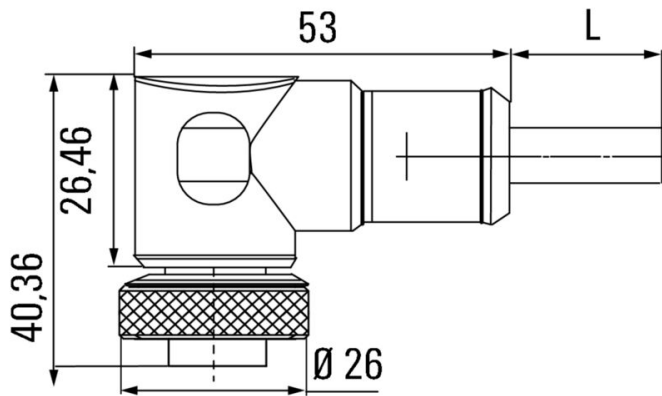

SAIL-7/8W7/8W-5-5.0U

Weidmüller Interface GmbH & Co. KG
Klingenbergstraße 26
D-32758 Detmold
Germany

www.weidmueller.com

図面

寸法図