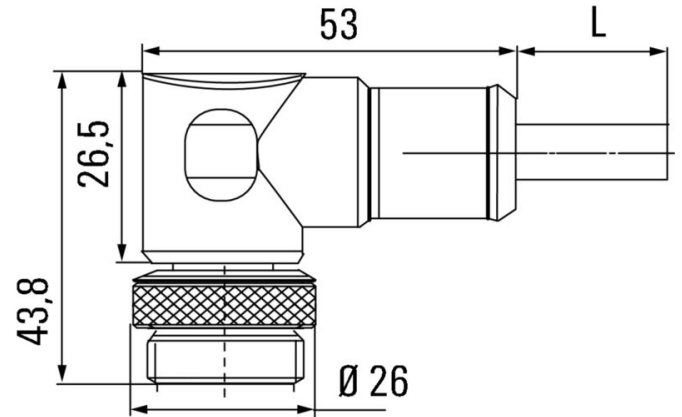

SAIL-7/8W7/8W-5-5.0U

Weidmüller Interface GmbH & Co. KG
Klingenbergstraße 26
D-32758 Detmold
Germany

www.weidmueller.com

図面

極スキーム

極スキーム

配線図