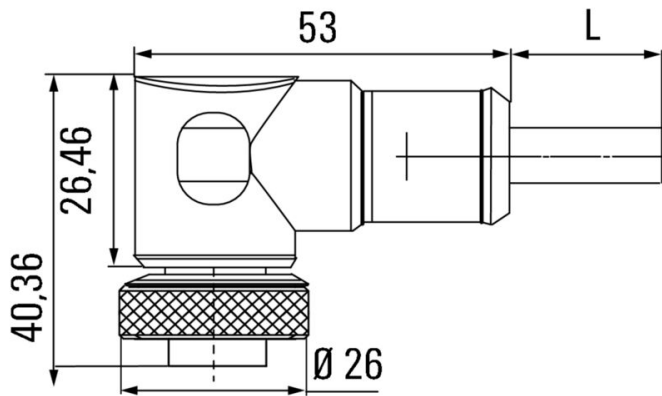

SAIL-7/8W7/8W-5-3.0U

Weidmüller Interface GmbH & Co. KG
Klingenbergstraße 26
D-32758 Detmold
Germany

www.weidmueller.com

図面

寸法図