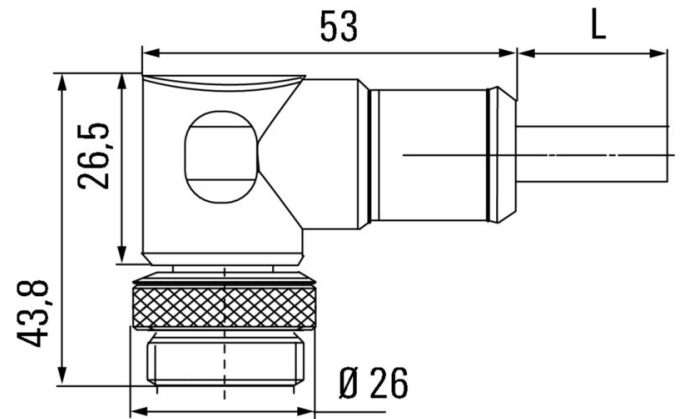

SAIL-7/8W7/8W-5-3.0U

Weidmüller Interface GmbH & Co. KG
Klingenbergstraße 26
D-32758 Detmold
Germany

www.weidmueller.com

図面

極スキーム

極スキーム

配線図