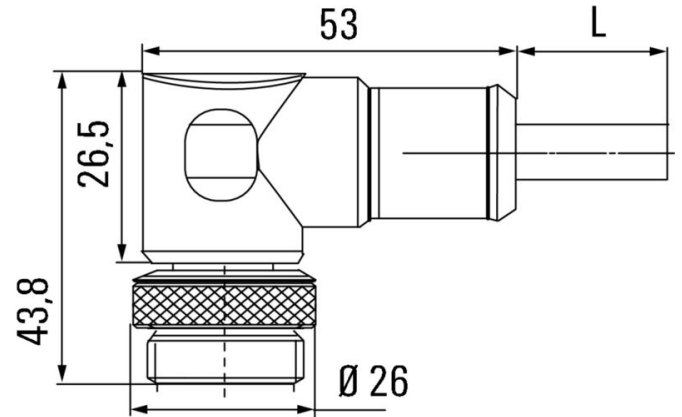

SAIL-7/8W7/8W-5-1.5U

Weidmüller Interface GmbH & Co. KG
Klingenbergstraße 26
D-32758 Detmold
Germany

www.weidmueller.com

図面

極スキーム

極スキーム

配線図