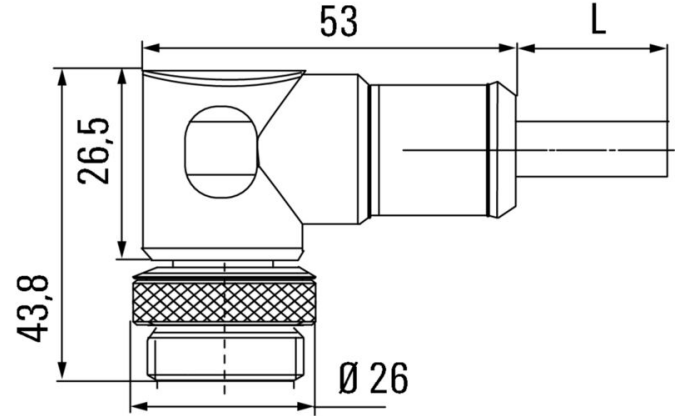

SAIL-7/8W7/8W-5-1.0U

Weidmüller Interface GmbH & Co. KG
Klingenbergstraße 26
D-32758 Detmold
Germany

www.weidmueller.com

図面

極スキーム

極スキーム

配線図