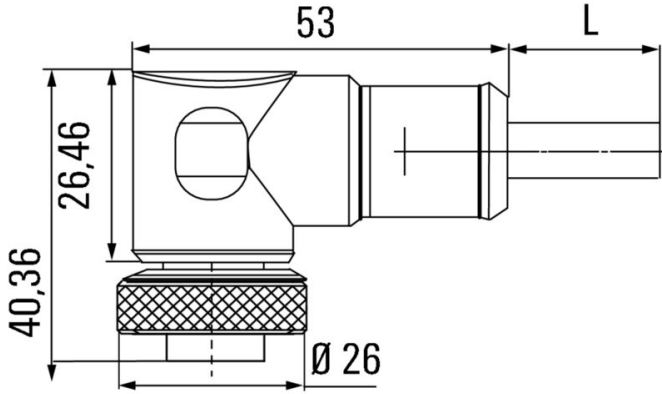

SAIL-7/8W7/8W-5-1.0U

Weidmüller Interface GmbH & Co. KG
Klingenbergstraße 26
D-32758 Detmold
Germany

www.weidmueller.com

図面

寸法図