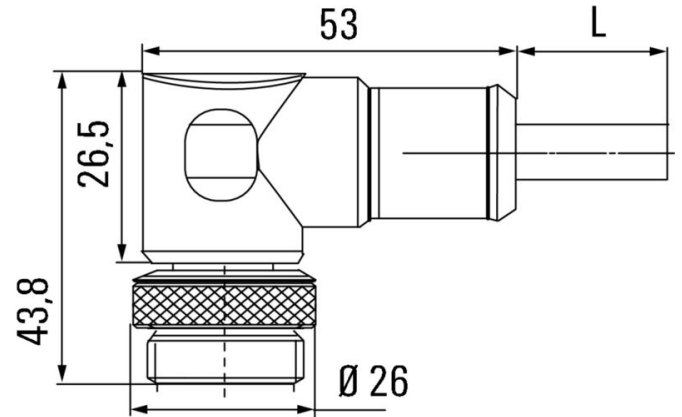

SAIL-7/8W7/8W-5-0.5U

Weidmüller Interface GmbH & Co. KG
Klingenbergstraße 26
D-32758 Detmold
Germany

www.weidmueller.com

図面

極スキーム

極スキーム

配線図