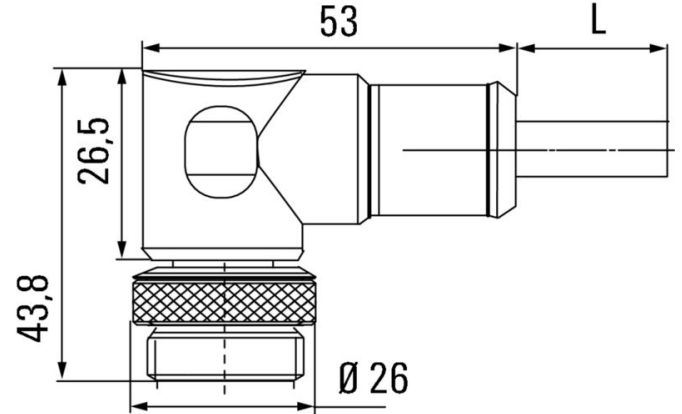

SAIL-7/8W7/8W-5-0.3U

Weidmüller Interface GmbH & Co. KG
Klingenbergstraße 26
D-32758 Detmold
Germany

www.weidmueller.com

図面

極スキーム

極スキーム

配線図