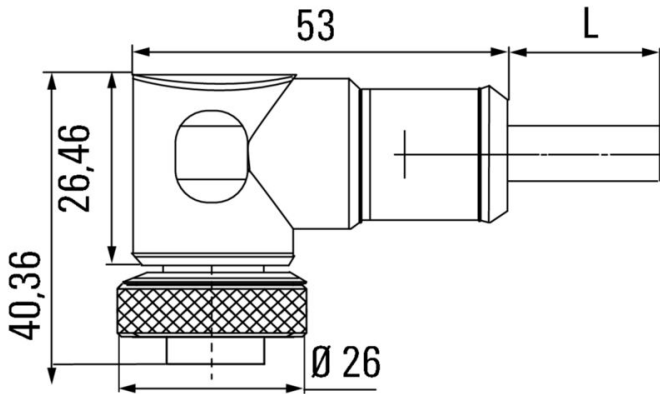

SAIL-7/8W7/8W-5-0.3U

Weidmüller Interface GmbH & Co. KG
Klingenbergstraße 26
D-32758 Detmold
Germany

www.weidmueller.com

図面

寸法図