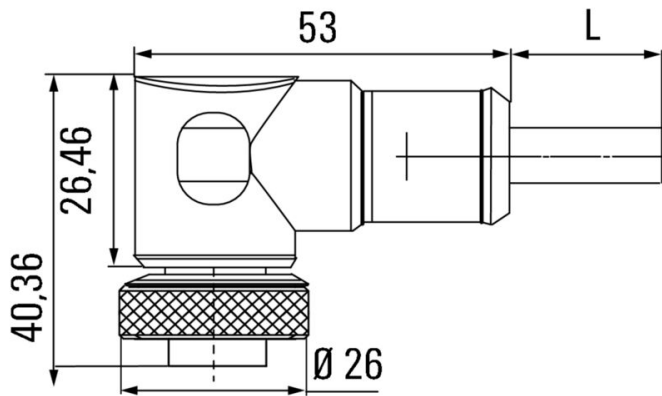

SAIL-7/8W7/8W-5-0.3U

Weidmüller Interface GmbH & Co. KG
Klingenbergstraße 26
D-32758 Detmold
Germany

www.weidmueller.com

図面

寸法図