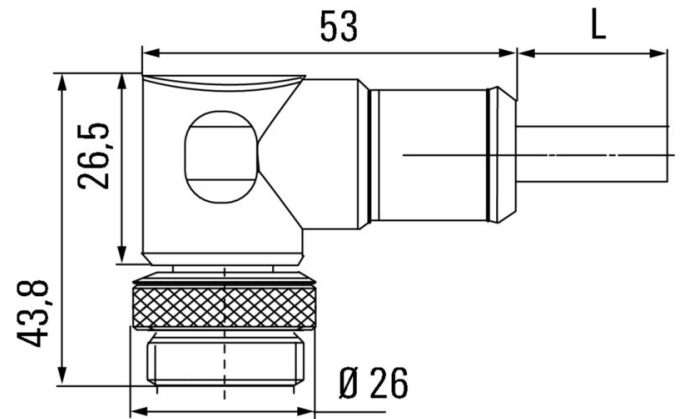

SAIL-7/8W7/8W-5-0.3U

Weidmüller Interface GmbH & Co. KG
Klingenbergstraße 26
D-32758 Detmold
Germany

www.weidmueller.com

図面

極スキーム

極スキーム

配線図