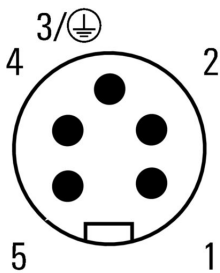

SAIL-7/8G7/8G-5-2.0U

Weidmüller Interface GmbH & Co. KG
Klingenbergstraße 26
D-32758 Detmold
Germany

www.weidmueller.com

図面

寸法図

極スキーム

極スキーム

配線図