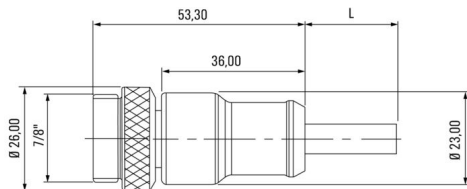

SAIL-7/8G7/8G-5-2.0U

Weidmüller Interface GmbH & Co. KG
Klingenbergstraße 26
D-32758 Detmold
Germany

www.weidmueller.com

図面

寸法図