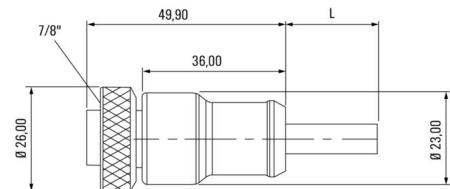

SAIL-7/8G7/8G-5-2.0U

Weidmüller Interface GmbH & Co. KG
Klingenbergstraße 26
D-32758 Detmold
Germany

www.weidmueller.com

図面

寸法図

極スキーム

極スキーム

配線図