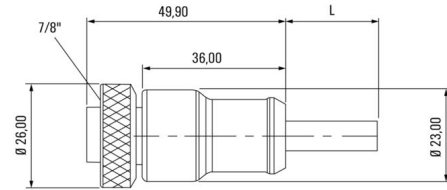

SAIL-7/8G7/8G-5-2.0U

Weidmüller Interface GmbH & Co. KG
Klingenbergstraße 26
D-32758 Detmold
Germany

www.weidmueller.com

図面

寸法図

極スキーム

極スキーム

配線図