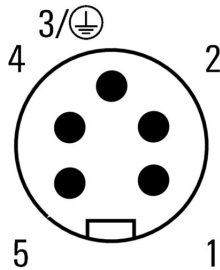

SAIL-7/8G7/8G-5-2.0U

Weidmüller Interface GmbH & Co. KG
Klingenbergstraße 26
D-32758 Detmold
Germany

www.weidmueller.com

図面

寸法図

極スキーム

極スキーム

配線図