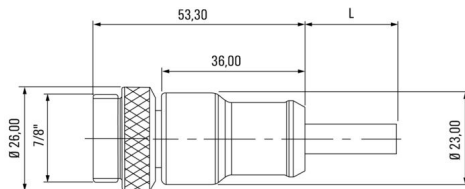

SAIL-7/8G7/8G-5-1.0U

Weidmüller Interface GmbH & Co. KG
Klingenbergstraße 26
D-32758 Detmold
Germany

www.weidmueller.com

図面

寸法図