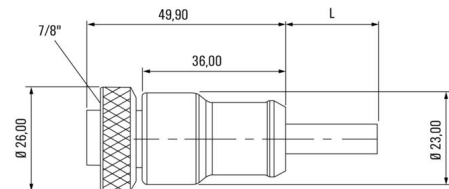

SAIL-7/8G7/8G-5-1.0U

Weidmüller Interface GmbH & Co. KG
Klingenbergstraße 26
D-32758 Detmold
Germany

www.weidmueller.com

図面

寸法図

極スキーム

極スキーム

配線図