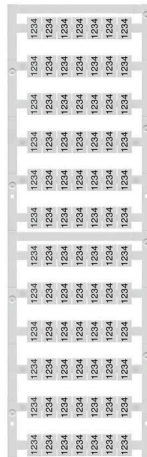

WS 12/9.5-11 MC SDR

Weidmüller Interface GmbH & Co. KG
Klingenbergstraße 26
D-32758 Detmold
Germany

www.weidmuller.com

WS マーカーは、W モデルシリーズコネクタに最適です。WS タグはシステム互換性により、I モデルシリーズおよび Z モデルシリーズでも使用可能です。大型のマーキング面は、長い文字列だけでなく、複数行のテキストも許容します。

WS マーカーは、個別調整の長い文字列を有するラベルに最適です。実績豊富な MultiCard フォーマットにより、PrintJet CONNECT、またはプロッタでの印刷が可能です。

- ストリップまたは個別に実装可能
- 実績豊富な MultiCard フォーマットマーカー

カスタム印字の場合：お客様のラベリング仕様に関しては、当社のラベリングソフトウェア、M-PrintPRO または M-PrintPRO Online (インストール未実施) のファイルをお送りください。

www.weidmueller.com

技術データ

承認

ROHS 適合

寸法と重量

幅 9.5 mm 幅 (インチ) 0.374 inch
正味重量 0.26 g

環境製品コンプライアンス

RoHS 対応状況 準拠 (免除なし)
REACH SVHC 0.1wt%を超えるSVHCは含まれていません
製品のカーボンフットプリント クレードルからゲート 0.003 kg CO2eq.