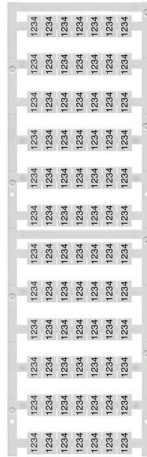

WS 12/9.5-11 MC SDR

Weidmüller Interface GmbH & Co. KG
Klingenbergstraße 26
D-32758 Detmold
Germany

www.weidmuller.com

WS マーカーは、W モデルシリーズコネクタに最適です。WS タグはシステム互換性により、I モデルシリーズおよび Z モデルシリーズでも使用可能です。大型のマーキング面は、長い文字列だけでなく、複数行のテキストも許容します。

WS マーカーは、個別調整の長い文字列を有するラベルに最適です。実績豊富な MultiCard フォーマットにより、PrintJet CONNECT、またはプロッタでの印刷が可能です。

- ストリップまたは個別に実装可能
- 実績豊富な MultiCard フォーマットマーカー

カスタム印字の場合：お客様のラベリング仕様に関しては、当社のラベリングソフトウェア、M-PrintPRO または M-PrintPRO Online (インストール未実施) のファイルをお送りください。

www.weidmueller.com

技術データ

承認

ROHS 適合

寸法と重量

幅	9.5 mm	幅 (インチ)	0.374 inch
正味重量	0.26 g		

環境製品コンプライアンス

RoHS 対応状況	準拠 (免除なし)
REACH SVHC	0.1wt%を超えるSVHCは含まれていません
製品のカーボンフットプリント	クレードルからゲート 0.003 kg CO2eq.