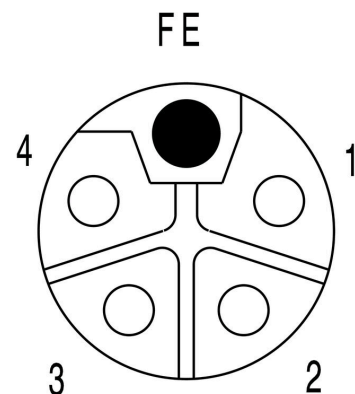

一般注文データ

バージョン	センサー/アクチュエータライン, 接続ライン, M12/M12, 極数: 5, 0.3 m, ピン、ストレート - ソケット、ストレート, シールド仕様: いいえ, LED: いいえ, シース材料: PUR, ハロゲン: いいえ
注文番号	2455260030
種別	SAIL-M12GM12G-L-0.3PGR
GTIN (EAN)	4050118517361
数量	1 items

正味重量 71.28 g

環境製品コンプライアンス

RoHS 対応状況 準拠 (免除あり)

RoHS 適用除外 (該当する場合/既知の場合) 6c

REACH SVHC Lead 7439-92-1

SCIP e8d8af70-4c85-4483-bc8c-9bc5b598e2a9

ケーブルの技術仕様

ケーブル長	0.3 m	シースカラー	グレー
ケーブルキャリアに最適	はい	コア断面積	1.5 mm ²
シールド仕様	いいえ	ハロゲン	いいえ
絶縁	PP	加速	5 m/s ²
曲げ半径、最小、移動	7.5 x ケーブル直径	曲げ半径、最小、定置	4 x ケーブル直径
曲げサイクル	10 Mio	速度	5 m/s
シース材料	PUR	構成可能ケーブル長	いいえ
UL AWM スタイル準拠の外装	20939 (80 °C / 600 V)	交差結合照射	いいえ
溶接火花耐久性	いいえ	カラーコーディング	茶色, 白色, 青色, 黒色, ピンク
温度範囲、固定	-40...80 °C	溶接スパーク耐久性	いいえ
温度範囲、移動	-30...80 °C	極数	5
外径	8 mm ± 0.2 mm		

技術データ

プラグ、左

左プラグ	M12, Lコード化, IP67, オス型接点, 直線, プラスチック, シールドなし
------	---

分類

ETIM 8.0	EC001855	ETIM 9.0	EC001855
ETIM 10.0	EC001855	ECLASS 14.0	27-06-03-11
ECLASS 15.0	27-06-03-11		

SAIL-M12GM12G-L-0.3PGR

Weidmüller Interface GmbH & Co. KG
 Klingenbergstraße 26
 D-32758 Detmold
 Germany

www.weidmueller.com

図面

寸法図

寸法図

極スキーム

極スキーム

配線図

理想的な工具：トルク機能を備えたScrewty®