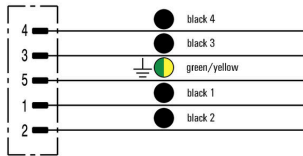

RoHS 対応状況	準拠
REACH SVHC	Lead 7439-92-1
SCIP	e8d8af70-4c85-4483-bc8c-9bc5b598e2a9

ケーブルの技術仕様

ケーブル長	5 m	シースカラー	黒色
PE 関数	はい	ケーブルキャリアに最適	はい
コア断面積	1.5 mm ²	シールド仕様	いいえ
ハロゲン	いいえ	絶縁	PP
加速	5 m/s ²	曲げ半径、最小、移動	7.5 x ケーブル直径
曲げ半径、最小、定置	4 x ケーブル直径	曲げサイクル	10 Mio
速度	5 m/s	シース材料	PUR
構成可能ケーブル長	いいえ	UL AWM スタイル準拠の外装	20939 (80 °C / 600 V)
交差結合照射	いいえ	溶接火花耐久性	いいえ
カラーコーディング	緑色/黄色, 黒色 (1), 黒色 (2), 黒色 (3), 黒色 (4)	温度範囲、固定	-40...80 °C
溶接スパーク耐久性	いいえ	温度範囲、移動	-30...80 °C
極数	5 (4 + PE)	外径	8 mm ± 0.2 mm

www.weidmueller.com

図面

寸法図

極スキーム

配線図

理想的な工具：トルク機能を備えたScrewty®