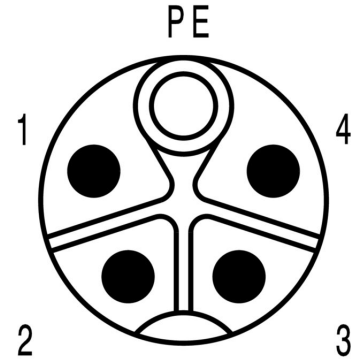

RoHS 対応状況	準拠
REACH SVHC	Lead 7439-92-1
SCIP	e8d8af70-4c85-4483-bc8c-9bc5b598e2a9

ケーブルの技術仕様

ケーブル長	5 m	シースカラー	黒色
PE 関数	はい	ケーブルキャリアに最適	はい
コア断面積	1.5 mm ²	シールド仕様	いいえ
ハロゲン	いいえ	絶縁	PP
加速	5 m/s ²	曲げ半径、最小、移動	7.5 x ケーブル直径
曲げ半径、最小、定置	4 x ケーブル直径	曲げサイクル	10 Mio
速度	5 m/s	シース材料	PUR
構成可能ケーブル長	いいえ	UL AWM スタイル準拠の外装	20939 (80 °C / 600 V)
交差結合照射	いいえ	溶接火花耐久性	いいえ
カラーコーディング	緑色/黄色, 黒色 (1), 黒色 (2), 黒色 (3), 黒色 (4)	温度範囲、固定	-40...80 °C
溶接スパーク耐久性	いいえ	温度範囲、移動	-30...80 °C
極数	5 (4 + PE)	外径	8 mm ± 0.2 mm

www.weidmueller.com

技術データ

電気プロパティ

絶縁抵抗	108 Ω	公称電圧	600 V
------	-------	------	-------

プラグ、右

プラグ右	導体の自由端
------	--------

プラグ、左

左プラグ	M12, K コード化, IP67, オス型接点, 角度90°, プラスチック, シールドなし
------	---

www.weidmueller.com

図面

寸法図

極スキーム

配線図

理想的な工具：トルク機能を備えたScrewty®