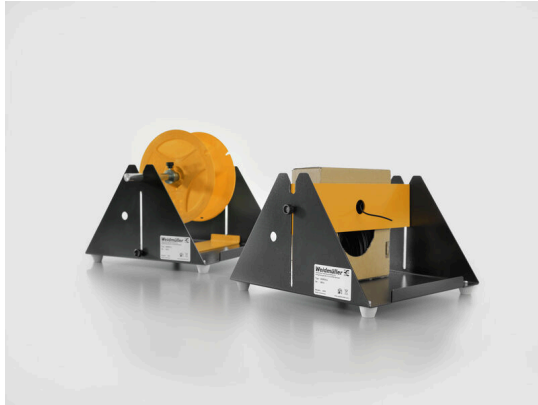

CUTFIX ROLLER

Weidmüller Interface GmbH & Co. KG

Klingenbergstraße 26

D-32758 Detmold

Germany

www.weidmueller.com

- 個別導体を指定長に自動切断対応
- 精密な DC サーボドライブによる高い繰り返し精度
- IBM 互換 PC 経由の自動カッター制御対応インターフェース

一般注文データ

バージョン	アクセサリ, 交換部品
注文番号	2443360000
種別	CUTFIX ROLLER
GTIN (EAN)	4050118458534
数量	1 items

CUTFIX ROLLER

Weidmüller Interface GmbH & Co. KG
Klingenbergstraße 26
D-32758 Detmold
Germany

www.weidmueller.com

技術データ

承認

ROHS 適合

寸法と重量

深さ	205 mm	奥行き (インチ)	8.0709 inch
高さ	300 mm	高さ (インチ)	11.811 inch
幅	390 mm	幅 (インチ)	15.3543 inch
正味重量	3000 g		

環境製品コンプライアンス

RoHS 対応状況	準拠
REACH SVHC	Lead 7439-92-1
SCIP	d2df479e-2b79-4e98-adc7-b03577df98ae