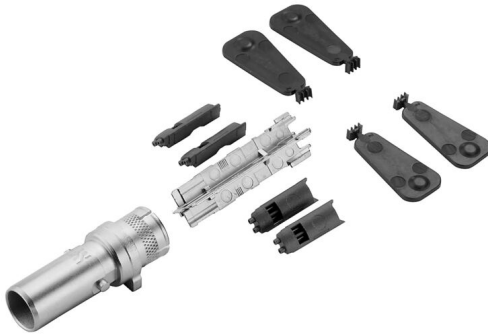

HDC MBUS8 X6A MC

Weidmüller Interface GmbH & Co. KG
Klingenbergstraße 26
D-32758 Detmold
Germany

www.weidmueller.com

コンパクト性

新型 2 極バスモジュールは非常に小型で、メガビットおよびギガビットの両方のデータインサートに対応しています。2 本のギガビット Cat 6 A ケーブル (10 ギガビット) をひとつのモジュールに接続できます。

| | | | |
|---------|----------|--------|---------|
| 極数 | 8 | コーディング | X-coded |
| 接触表面 | 金メッキ | 転送速度 | 10 Gbps |
| 絶縁抵抗 | ≥ 100 MΩ | カテゴリ | Cat. 6A |
| 公称電圧 | 50 V | 公称電流 | 0.5 A |
| プラグイン回数 | 100 | 種別 | ピン |
| 汚染度 | 2 | | |

HDC MBUS8 X6A MC

Weidmüller Interface GmbH & Co. KG
Klingenbergstraße 26
D-32758 Detmold
Germany

www.weidmueller.com

アクセサリ

クリンプ接点

コンパクト性
新型 2 極バスモジュールは非常に小型で、メガビットおよびギガビットの両方のデータインサートに対応しています。2 本のギガビット Cat 6 A ケーブル (10 ギガビット) をひとつのモジュールに接続できます。