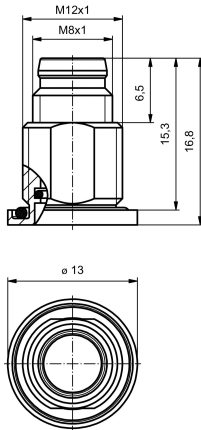

SAIHG-M8S-M12-6

Weidmüller Interface GmbH & Co. KG
Klingenbergstraße 26
D-32758 Detmold
Germany

www.weidmueller.com

図面

寸法図