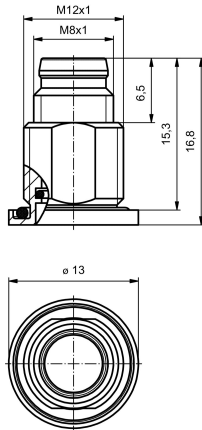

SAIHG-M8S-M12-6

Weidmüller Interface GmbH & Co. KG
Klingenbergstraße 26
D-32758 Detmold
Germany

www.weidmueller.com

図面

寸法図