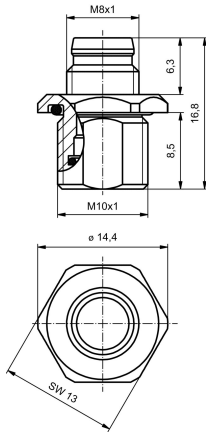

SAIFG-M8S-M10-13

Weidmüller Interface GmbH & Co. KG
Klingenbergstraße 26
D-32758 Detmold
Germany

www.weidmueller.com

図面

寸法図