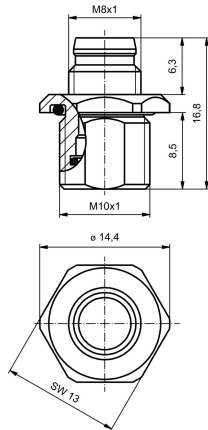

SAIFG-M8S-M10-13

Weidmüller Interface GmbH & Co. KG
Klingenbergstraße 26
D-32758 Detmold
Germany

www.weidmueller.com

図面

寸法図