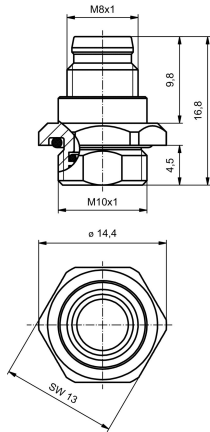

SAIFG-M8S-M10-9

Weidmüller Interface GmbH & Co. KG
Klingenbergstraße 26
D-32758 Detmold
Germany

図面

www.weidmueller.com

寸法図