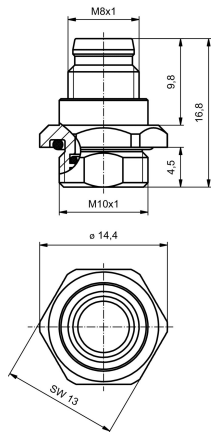

SAIFG-M8S-M10-9

Weidmüller Interface GmbH & Co. KG
Klingenbergstraße 26
D-32758 Detmold
Germany

図面

www.weidmueller.com

寸法図