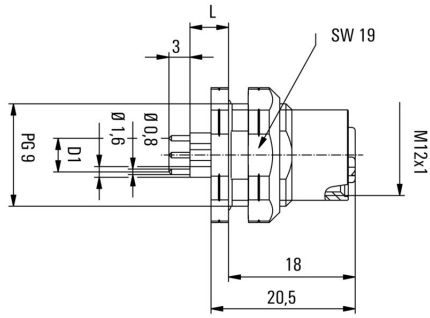

PCBプラグインコネクタの技術データ

極数	4
コーディング	B-coded
取り付け方式	背面パネル取付け
ハウジング	M12ソケット
設置高さ	12 mm
ハウジング表面	ニッケルめっきした
シールド接続	はい
取り付けスレッド	PG9
公称電圧	250 V
定格電圧	250 V
公称電流	4 A
定格電流	4 A
温度範囲	-30...80 °C
保護度合い	IP67
接触表面	Au (ゴールド)
ハウジング主要材質	CuZn, ニッケルメッキ
接続スレッド	M12
締め付けトルク	M12 : 0.8Nm
取り付けスレッド	PG 9
取り付けトルク範囲	1.2 Nm
取り付けトルク	最大: 1.2 Nm
絶縁抵抗	100 MΩ
汚染度	3 (シールド済範囲内に2)
プラグイン回数	≥ 100
接点材質	銅合金
ロックナット材質	ニッケルメッキCuZn
フランジ取り付けハウジングの材質	ニッケルメッキCuZn

www.weidmueller.com

図面

寸法図

L(board-to-board distance) = 12mm

PCB設計

前面パネルのセクション

極スキーム

M12 = B-coded