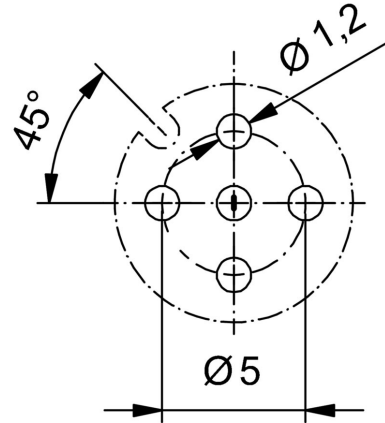

www.weidmueller.com

図面

寸法図

L(board-to-board distance) = 12mm

PCB設計

前面パネルのセクション

極スキーム

M12 = B-coded