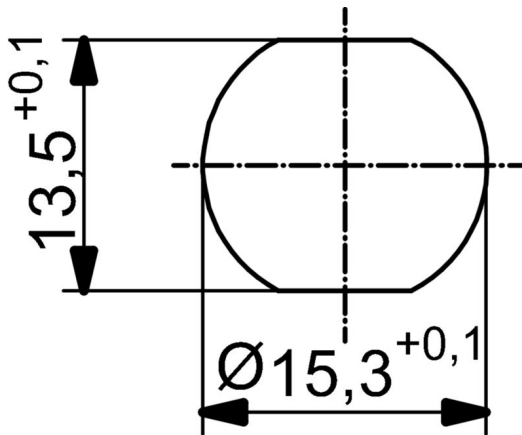

www.weidmueller.com

図面

寸法図

L(board-to-board distance) = 12mm

PCB設計

前面パネルのセクション

極スキーム

M12 = B-coded