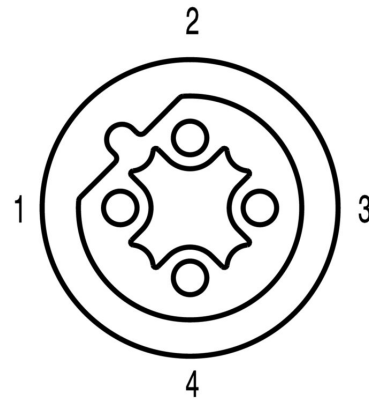

www.weidmueller.com

図面

寸法図

L(board-to-board distance) = 12mm

PCB設計

前面パネルのセクション

極スキーム

M12 = B-coded