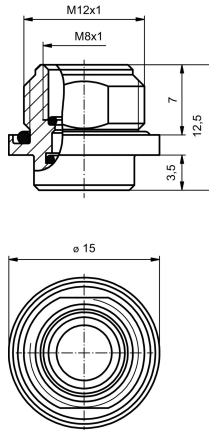

SAIHG-M8B-M12-10

Weidmüller Interface GmbH & Co. KG
Klingenbergstraße 26
D-32758 Detmold
Germany

www.weidmueller.com

図面

寸法図