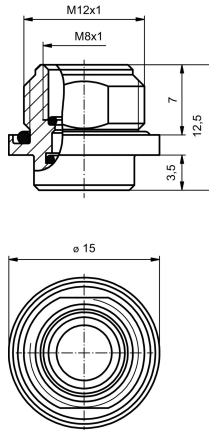

SAIHG-M8B-M12-10

Weidmüller Interface GmbH & Co. KG
Klingenbergstraße 26
D-32758 Detmold
Germany

図面

www.weidmueller.com

寸法図