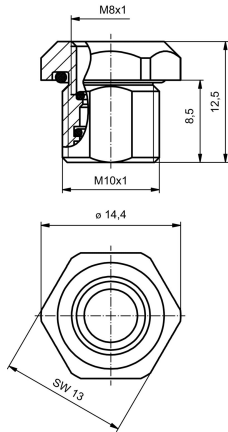

SAIFG-M8B-M10-13

Weidmüller Interface GmbH & Co. KG
Klingenbergstraße 26
D-32758 Detmold
Germany

www.weidmueller.com

図面

寸法図