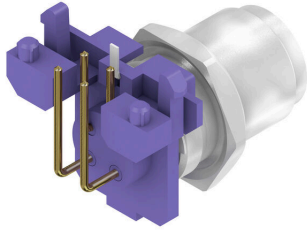

SAIEW-M12SB-4-HTL

Weidmüller Interface GmbH & Co. KG
Klingenbergstraße 26
D-32758 Detmold
Germany

www.weidmueller.com

図面

製品イメージ