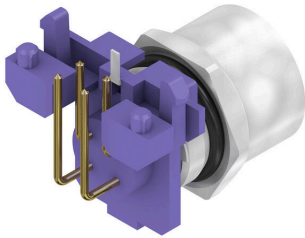

SAIEW-M12BB-4-FTL

Weidmüller Interface GmbH & Co. KG
Klingenbergstraße 26
D-32758 Detmold
Germany

www.weidmueller.com

図面

製品イメージ