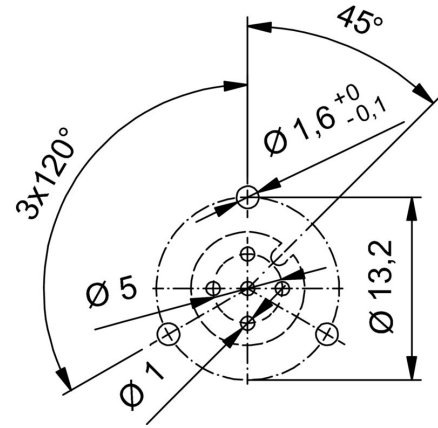

www.weidmueller.com

図面

寸法図

PCB設計

極スキーム