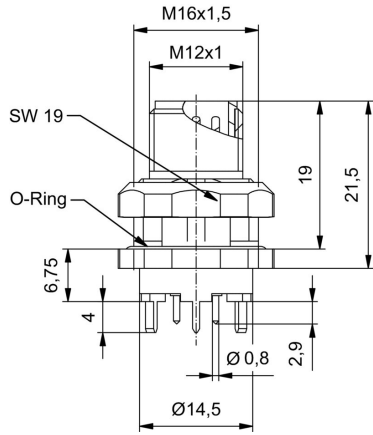

PCBプラグインコネクタの技術データ

極数	4
コーディング	D-coded
取り付け方式	背面パネル取付け
ハウジング	M12ピン
設置高さ	6.75 mm
ハウジング表面	ニッケルめっきした
シールド接続	はい
取り付けスレッド	M16
公称電圧	250 V
定格電圧	250 V (4極) / 60 V (5極) / 30 V (8極)
公称電流	4 A
定格電流	4 A (5極) / 2 A (8極)
温度範囲	-30...80 °C
保護度合い	IP67
接触表面	Au (ゴールド)
ハウジング主要材質	CuZn, ニッケルメッキ
接続スレッド	M12
締付けトルク	M12 : 0.8Nm
取り付けスレッド	M 16
取り付けトルク範囲	1.2 Nm
取り付けトルク	最大: 1.2 Nm
PCB の取り付け	THRはんだ付け接続
絶縁抵抗	100 MΩ
汚染度	3 (シールド範囲内に2)
プラグング回数	≥ 100
接点材質	銅合金
ロックナット材質	ニッケルメッキCuZn
フランジ取り付けハウジングの材質	ニッケルメッキCuZn

www.weidmueller.com

技術データ

システムパラメータ

PCB の取り付け	THRはんだ付け接続	極数	4
ピンモデルシリーズ数量	1	絶縁抵抗	100 MΩ
保護度合い	IP67	プラグイン回数	≥ 100

材料データ

接点材質	銅合金	接触表面	Au (ゴールド)
------	-----	------	-----------

重要なメモ

注意事項

www.weidmueller.com

図面

寸法図

PCB設計

極スキーム