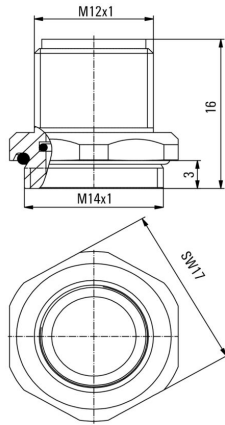

SAIFG-M14X1-S-1

Weidmüller Interface GmbH & Co. KG
Klingenbergstraße 26
D-32758 Detmold
Germany

www.weidmueller.com

図面

寸法図